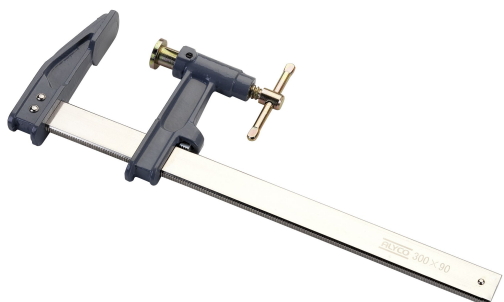

985 TORN. APRIETE EMBOLO 400X90 (28X8)

Prendeluz S.L.

Precio: **27,02€**

Otras características

- Marca: Alyco

Descripción del producto

-

[985 TORN. APRIETE EMBOLO 400x90 \(28x8\)](#)