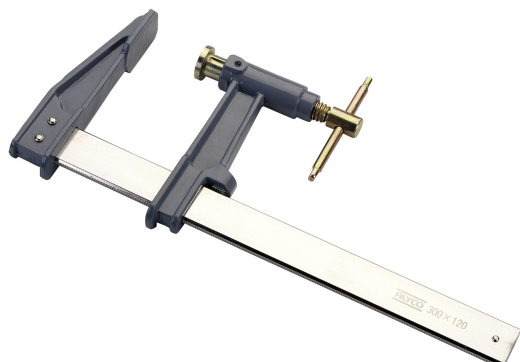

# 990 TORN. APRIETE EMBOLO 1000X120 (35X8)

Prendeluz S.L.

Precio: **42,31€**

Otras características

- Marca: Alyco

## Descripción del producto

-

[990 TORN. APRIETE EMBOLO 1000x120 \(35x8\)](#)