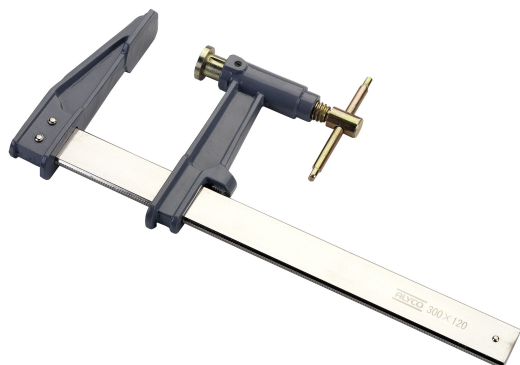

# 990 TORN. APRIETE EMBOLO 1200X120 (35X8) - IDEAL PARA TRABAJOS DE PRECISIÓN, ESTE EMBOLO OFRECE CALIDAD Y RESISTENCIA. PERFECTO PARA APLICACIONES INDUSTRIALES EXIGENTES.

Precio: **51,49€**

- Embolo 990 TORN de 1200x120 (35x8): Su construcción robusta asegura durabilidad y es ideal para trabajos industriales que requieren alta precisión y resistencia.
- Embolo 990 TORN es ideal para trabajos de precisión. Con dimensiones de 1200x120 (35x8), destaca por su resistencia, siendo perfecto para aplicaciones industriales exigentes.
- Embolo 1200x120 (35x8) - Su diseño resistente garantiza un rendimiento excepcional en trabajos de precisión, ideal para satisfacer las exigencias de aplicaciones industriales.
- Embolo 1200x120 (35x8) que garantiza precisión en aplicaciones industriales exigentes, destacando por su calidad y resistencia, ideal para trabajos donde se requiere exactitud.
- Embolo 990 TORN, diseñado para trabajos de precisión con una resistencia excepcional. Ideal para aplicaciones industriales que demandan calidad y fiabilidad en cada uso.

## Descripción del producto

El 990 TORN es un embolo de alta precisión diseñado para satisfacer las necesidades de aplicaciones industriales exigentes. Con unas dimensiones de 1200x120 mm y una resistencia excepcional de 35x8 mm, este embolo se destaca por su sólida construcción y calidad superior, asegurando un rendimiento fiable incluso en los entornos de trabajo más rigurosos. Su diseño meticuloso permite un fácil manejo y un apriete eficiente, lo que lo convierte en la herramienta ideal para quienes requieren exactitud en sus proyectos. Perfecto para trabajos de precisión, el 990 TORN es la elección ideal para profesionales que buscan durabilidad y eficacia en su labor diaria. Con este embolo, tendrás la confianza de contar con un producto que aguanta el ritmo de la industria sin comprometer la calidad.