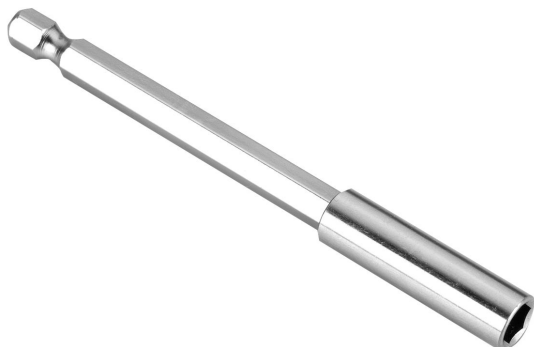

ADAPTADOR MAGNÉTICO 1/4" 100 MM: IDEAL PARA TRABAJOS DE PRECISIÓN, FACILITA EL ACCESO A ESPACIOS REDUCIDOS. SU DISEÑO ROBUSTO Y COMPACTO PERMITE UNA LARGA DURABILIDAD Y UN AGARRE SEGURO.

Precio: **8,12€**

Otras características

Descripción del producto

El Adaptador Magnético 1/4" de 100 mm es la herramienta perfecta para trabajos de precisión que requieren un acceso fácil a espacios reducidos. Su diseño robusto y compacto no solo garantiza una larga durabilidad, sino que también proporciona un agarre seguro, lo que lo convierte en un aliado indispensable para cualquier proyecto. Este adaptador es ideal tanto para profesionales como para aficionados al bricolaje, ofreciendo la versatilidad necesaria para manejar tornillos y tuercas en lugares difíciles de alcanzar. Con su magnetismo optimizado, permite una sujeción firme de las puntas, asegurando que cada tarea se realice de manera eficiente y con resultados óptimos. Aprovecha al máximo tu tiempo de trabajo y mejora tu productividad con el Adaptador Magnético 1/4" de 100 mm, una herramienta que combina funcionalidad y resistencia.