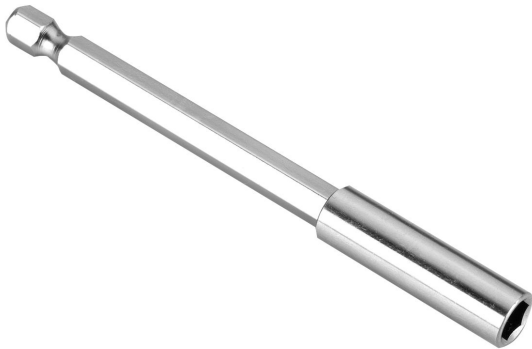

ADAPTADOR MAGNÉTICO 1/4" 60 MM: MEJORA TU LABOR CON PRECISIÓN Y FLEXIBILIDAD. SU DISEÑO COMPACTO FACILITA EL ACCESO A ÁREAS DIFÍCILES, PERFECTO PARA MONTAJES Y REPARACIONES EFICIENTES.

Precio: **6,21€**

- Adaptador magnético 1/4" 60 mm: Su diseño compacto permite acceder fácilmente a espacios reducidos, ideal para montajes y reparaciones en lugares de difícil acceso. Mejora tu precisión.
- Adaptador magnético 1/4" de 60 mm, diseñado para un acceso óptimo a espacios complicados. Su flexibilidad garantiza montajes y reparaciones precisas y rápidas. Perfecto para cualquier tarea. El adaptador magnético de 1/4" y 60 mm ofrece un diseño compacto que permite acceder a espacios reducidos, ideal para montajes precisos y reparaciones eficientes.
- Adaptador magnético 1/4" de 60 mm: Su diseño compacto permite acceder a espacios reducidos, optimizando montajes y reparaciones con una precisión excepcional.
- Optimiza tus proyectos con el adaptador magnético de 60 mm, ideal para trabajos en espacios reducidos. Su diseño compacto accede fácilmente a áreas estrechas, garantizando eficacia en reparaciones.

Descripción del producto

Optimiza tus proyectos de trabajo con el Adaptador Magnético de 1/4" y 60 mm. Este accesorio esencial es perfecto para aquellos que buscan precisión y flexibilidad en sus labores de montaje y reparación. Su diseño compacto está diseñado para proporcionar un acceso fácil a áreas difíciles de alcanzar, lo que te permitirá realizar tareas complicadas con mayor eficiencia. La sujeción magnética asegura que tus puntas permanezcan firmemente en su lugar, facilitando el cambio rápido y sin complicaciones. Ideal para profesionales y aficionados al bricolaje, este adaptador es una herramienta indispensable para cualquier caja de herramientas. Mejora tu productividad y logra resultados impecables con este innovador producto.