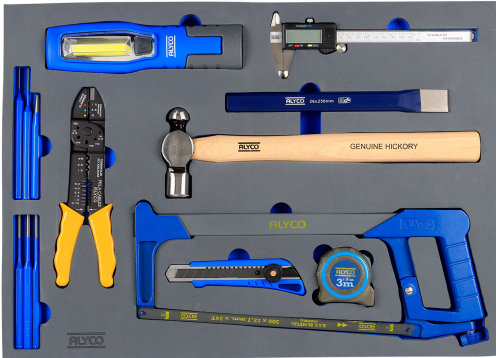

BANDEJA DE ESPUMA 560X400X35 CON HOJAS VARIAS, IDEAL PARA ORGANIZACIÓN Y PROTECCIÓN DE MATERIALES EN ENTORNOS DIVERSOS.

Precio: **143,06€**

Otras características

- Marca: Alyco

Descripción del producto

-

Bandeja de espuma 560x400x35 con hojas varias, ideal para organización y protección de materiales en entornos diversos.