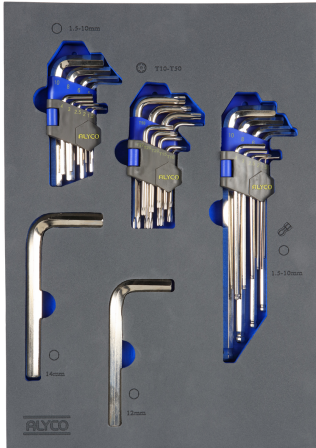

BANDEJA DE ESPUMA CON LLAVES ALLEN, DIMENSIONES 280x400x35 MM, IDEAL PARA ORGANIZAR HERRAMIENTAS Y FACILITAR SU TRANSPORTE Y ACCESO.

Precio: **61,20€**

Otras características

- Marca: Alyco

Descripción del producto

-

Bandeja de espuma con llaves Allen, dimensiones 280x400x35 mm, ideal para organizar herramientas y facilitar su transporte y acceso.