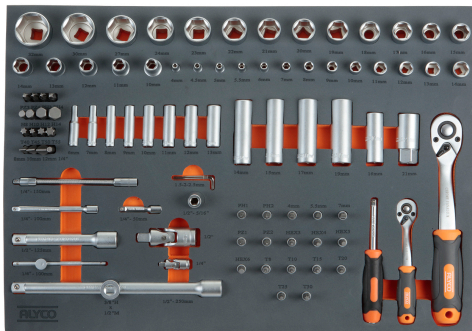

- Bandeja de espuma con llaves que se adapta a llaves de 1/2 y 1/4. Su diseño garantiza un acceso rápido y eficiente, ideal para mantener ordenados tus equipos y optimizar tu flujo de trabajo.
- Bandeja de espuma con llaves para vaso de 1/2 y 1/4, diseñada para mantener tus herramientas organizadas y al alcance, perfecta para optimizar tu trabajo. Ideal para uso profesional y hobbies.
- Bandeja de espuma con llaves para vaso de 1/2 y 1/4, diseñada para ofrecer un acceso rápido a tus herramientas. Ideal para mantener todo organizado, tanto para profesionales como aficionados.
- Bandeja de espuma con llaves para vaso de 1/2 y 1/4, diseñada para una organización óptima. Su capacidad para mantener tus herramientas a la vista garantiza un acceso rápido y eficiente.
- Bandeja de espuma con llaves para vaso de 1/2 y 1/4, diseñada para una organización óptima de tus herramientas, facilitando un acceso rápido en cualquier proyecto. Ideal para profesionales y aficionados.