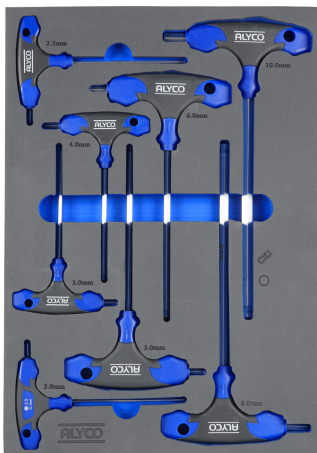

BANDEJA DE ESPUMA CON MANGOS EN T, DIMENSIONES 280X400X35 MM, IDEAL PARA TRANSPORTE DE ALIMENTOS Y ORGANIZACIÓN DE UTENSILIOS.

Precio: **50,93€**

Otras características

- Marca: Alyco

Descripción del producto

Bandeja de espuma con mangos en T, dimensiones 280x400x35 mm, ideal para transporte de alimentos y organización de utensilios.