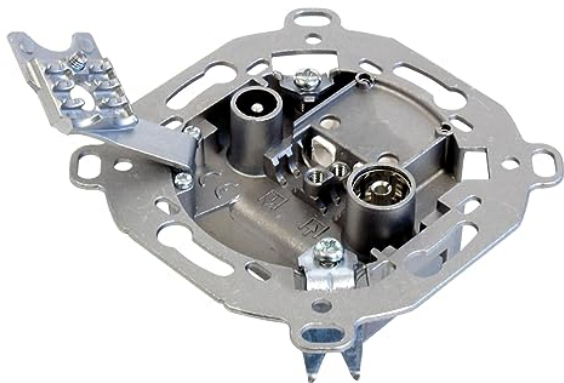

# BASE EMPOTRADA MATV 10DB, TIPO INTERMEDIA, IDEAL PARA INSTALACIONES DE TELEVISIÓN Y MEJORA DE SEÑAL.

Precio: **21,78€**

- Compatible con cables coaxiales de diámetro cubierta de 5 a 7 mm
- Gran aislamiento entre salidas
- Apantallamiento elevado
- Tiene paso de señal por lo que permite realizar una instalación en serie de varias tomas
- Incorpora filtrado anti-LTE (canal 60)

## Otras características

- Marca: Gyemo

## Descripción del producto

Base empotrada MATV 10dB, tipo intermedia, ideal para instalaciones de televisión y mejora de señal.