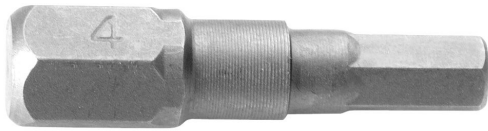

CAJA DE 10 PUNTAS 1/4" HEXAGONALES, MEDIDAS DE 1,5 X 25 MM. IDEAL PARA TRABAJOS DE PRECISIÓN Y DURABILIDAD. PERFECTAS PARA TUS HERRAMIENTAS Y PROYECTOS DE BRICOLAJE.

Precio: **14,39€**

- Caja de 10 puntas hexagonales 1/4", 1,5 x 25 mm. Su diseño compacto permite acceder a espacios reducidos, perfecto para trabajos de precisión en bricolaje y reparaciones.
- Caja de 10 puntas hexagonales de 1,5 x 25 mm, perfectas para trabajos de precisión. Su diseño duradero las hace ideales para herramientas y proyectos de bricolaje.
- Diseñadas para ofrecer precisión en cada proyecto de bricolaje, garantizando una durabilidad excepcional en tus herramientas.
- Caja de 10 puntas hexagonales de 1/4", con medidas de 1,5 x 25 mm, perfectas para lograr precisión y calidad en tus proyectos de bricolaje. Ideal para profesionales y aficionados!
- Caja de 10 puntas hexagonales de 1/4", cada una con medidas de 1,5 x 25 mm. Su diseño preciso garantiza un agarre firme y una excelente durabilidad para tus proyectos de bricolaje.