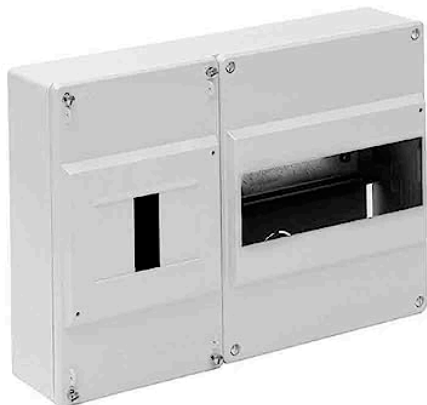

CAJA DE DISTRIBUCIÓN CON 1 ICP Y 7 ELEMENTOS, DIMENSIONES 227X188X55MM, IDEAL PARA INSTALACIONES ELÉCTRICAS Y DE TELECOMUNICACIONES.

Precio: **32,60€**

- CAJA PARA DISTRIBUCIÓN 1ICP+7 ELEMENTOS BLANCO 227X188X55MM

Otras características

- Marca: Elektro3

Descripción del producto

Caja de distribución con 1 ICP y 7 elementos, dimensiones 227x188x55mm, ideal para instalaciones eléctricas y de telecomunicaciones.