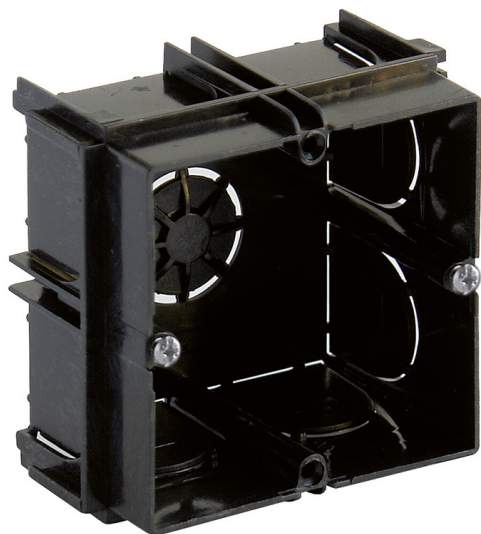

# CAJA EMPOTRAR 1 ELEMENTO ENLAZABLE 65X65X40 MM.

Prendeluz S.L.

Precio: **0,47€**

- Medida: 65x65x40 mm.
- 1 elemento enlazable.
- Color negro.

Otras características

- Marca: Js corp

## Descripción del producto

[Caja Empotrar 1 Elemento Enlazable 65x65x40 mm.](#)