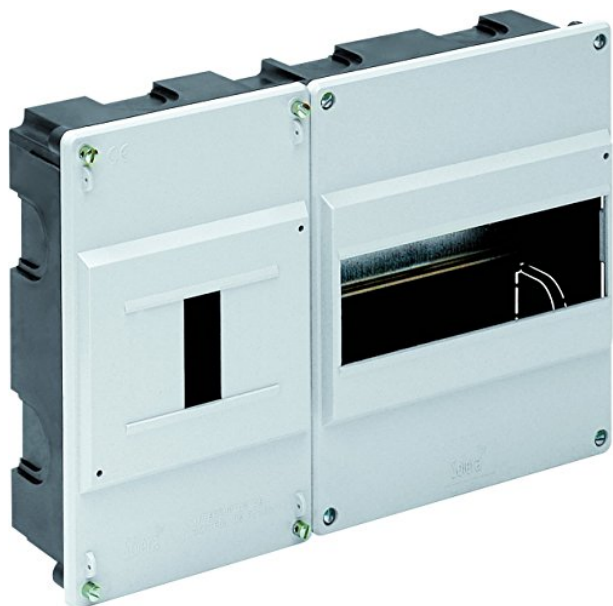

CAJA EMPOTRAR PARA 8 ELEMENTOS, DIMENSIONES 277 X 188 X 55 MM, IDEAL PARA INSTALACIÓN ELÉCTRICA Y ORGANIZACIÓN DE CIRCUITOS.

Precio: **23,73€**

- Tapa para caja de ICP y distribución
- De 277x188x55
- Distrib. hasta 8 elementos
- Blanco

Otras características

- Marca: Gyemo

Descripción del producto

Caja empotrar para 8 elementos, dimensiones 277 x 188 x 55 mm, ideal para instalación eléctrica y organización de circuitos.