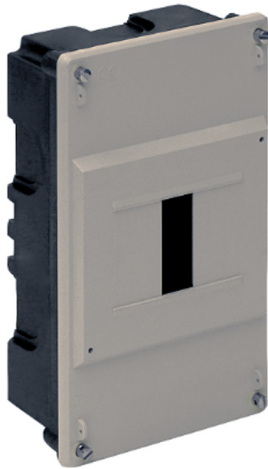

CAJA SUPERFICIE 4 ELEMENTOS 115X188X55MM.

Prendeluz S.L.

Precio: **9,47€**

- Caja para ICP de 1 a 4 elementos y hasta 40A
- De 115x188x55
- Color marfil
- Superficie

Otras características

- Marca: Gyemo

Descripción del producto

[CAJA SUPERFICIE 4 ELEMENTOS 115x188x55mm.](#)