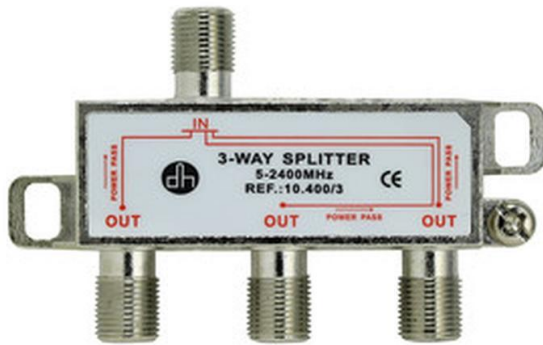

CONECTOR SAT/TERRESTRE 3 VÍAS: MEJORA LA SEÑAL Y CONECTA VARIOS DISPOSITIVOS CON ESTE EFICIENTE CONECTOR. PERFECTO PARA HOGARES Y NEGOCIOS QUE NECESITAN DISTRIBUCIÓN DE ALTA CALIDAD.

Precio: **7,21€**

- Distribuidor 3 tomas
- Banda de paso 5 - 2400 MHz
- Impedancia 75 Ω
- Dimensiones 79 x 48 x 17 mm

Otras características

- Marca: Electro dh

Descripción del producto

Distribuidor de 3 vías con paso DC (DC power bass). Accesorio para TV con conector F hembra banda de paso 5 - 2400 MHz. Impedancia 75 Ω Dimensiones 79 x 48 x 17 mm.

[Conector SAT/Terrestre 3 vías: Mejora la señal y conecta varios dispositivos con este eficiente conector. Perfecto para hogares y negocios que necesitan una distribución de alta calidad.](#)