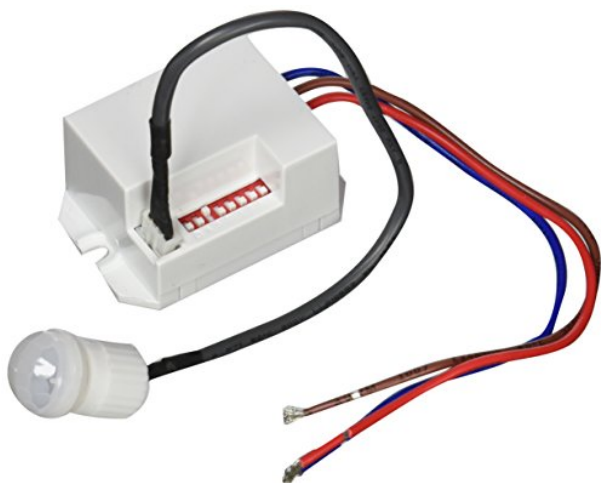

# DETECTOR DE MOVIMIENTO POR INFRARROJOS EMP.MINI: TECNOLOGÍA AVANZADA PARA DETECTAR PRESENCIA CON PRECISIÓN. IDEAL PARA SEGURIDAD Y CONTROL EN ESPACIOS REDUCIDOS. COMPACTO Y EFICIENTE.

Precio: **11,35€**

- ? Detector de presencia y movimiento por infrarrojos de reducido tamaño y empotrable
  - ? Luz ambiente ajustable de 1 a 2 lux
  - ? Tiempo de encendido ajustable desde los 5 segundos a 8 minutos
  - ? Consumo variable según el tipo de lámpara usada 2W a 8W
  - ? Alimentación 2-24 V~5-6 Hz
- Otras características
- Marca: Electro dh

## Descripción del producto

Detector de movimiento por infrarrojos EMP.MINI: tecnología avanzada para detectar presencia con precisión. Ideal para seguridad y control en espacios reducidos. Compacto y eficiente.