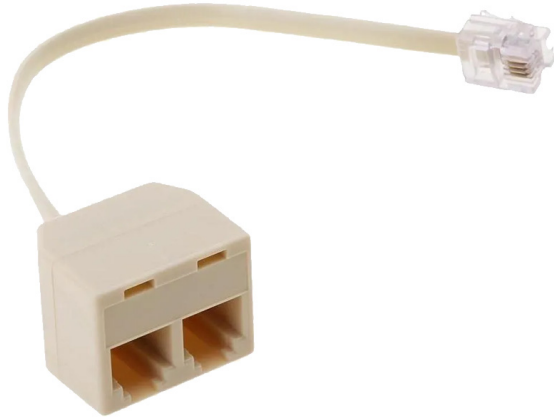

# DISTRIBUIDOR TELEFÓNICO MODULAR CAT 5 CON CONECTOR RJ45, 15 CM. IDEAL PARA CONEXIONES EFICIENTES Y SEGURAS EN REDES DE DATOS. PERFECTO PARA USO DOMÉSTICO Y OFICINAS.

Precio: **7,48€**

- Prolongador de cable telefónico RJ45 doble
- Longitud del cable: 15cm
- Equo con módulo RJ-45
- Categoría del cable: CAT 5e
- Número de contactos: 8

## Otras características

- Marca: Electro dh

## Descripción del producto

Prolongador telefónico doble hembra para duplicar señal, tipo RJ-45, cable de 15cm de longitud. Categoría de cableado CAT 5e. Distribuidor color marfil con 6 micras de oro posiciones 8. N<sup>o</sup> contactos 8. Encuéntralo en diferentes medidas.

[Distribuidor telefónico modular CAT 5 con conector RJ45, 15 cm. Ideal para conexiones eficientes y seguras en redes de datos. Perfecto para uso doméstico y oficinas.](#)