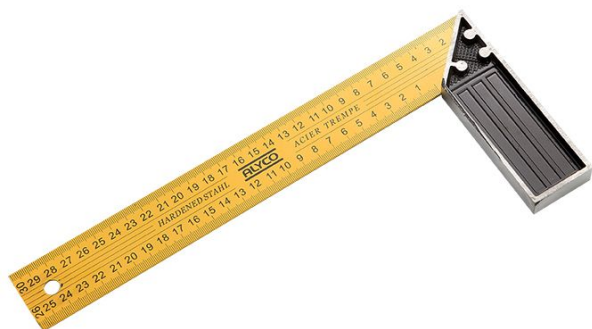

ESCUADRA ACERO TEMPLADO M/ALUMINIO 250MM

Prendeluz S.L.

Precio: **4,84€**

Otras características

- Marca: Alyco

Descripción del producto

-

[ESCUADRA ACERO TEMPLADO M/ALUMINIO 250MM](#)