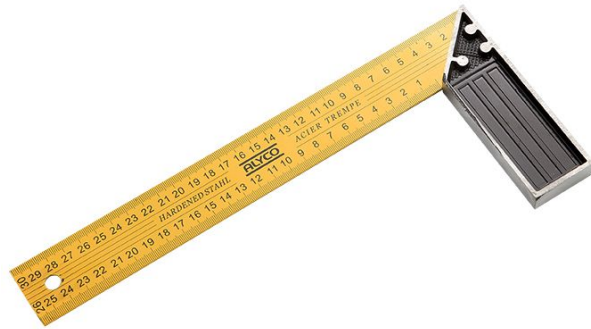

ESCUADRA ACERO TEMPLADO M/ALUMINIO 300MM

Prendeluz S.L.

Precio: **5,51€**

Otras características

- Marca: Alyco

Descripción del producto

-

[ESCUADRA ACERO TEMPLADO M/ALUMINIO 300MM](#)