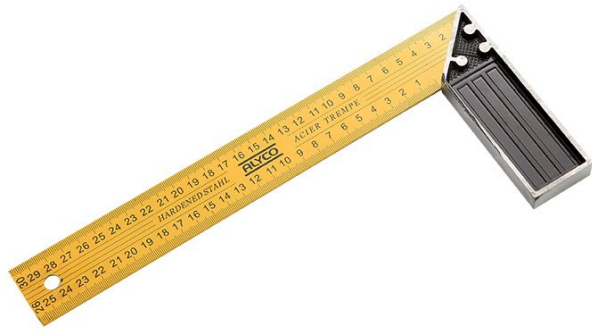

# ESCUADRA ACERO TEMPLADO M/ALUMINIO 400MM

Prendeluz S.L.

Precio: **6,50€**

Otras características

- Marca: Alyco

## Descripción del producto

-

[ESCUADRA ACERO TEMPLADO M/ALUMINIO 400MM](#)