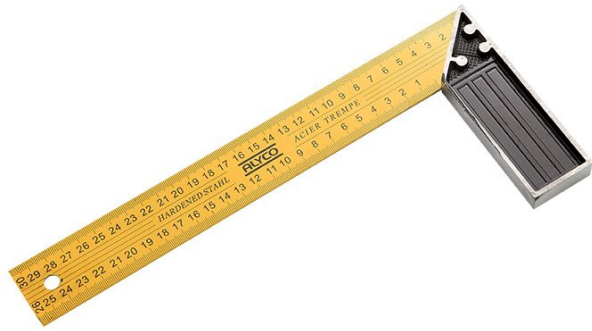

ESCUADRA ACERO TEMPLADO M/ALUMINIO 400MM

Prendeluz S.L.

Precio: **6,50€**

Otras características

- Marca: Alyco

Descripción del producto

-

[ESCUADRA ACERO TEMPLADO M/ALUMINIO 400MM](#)