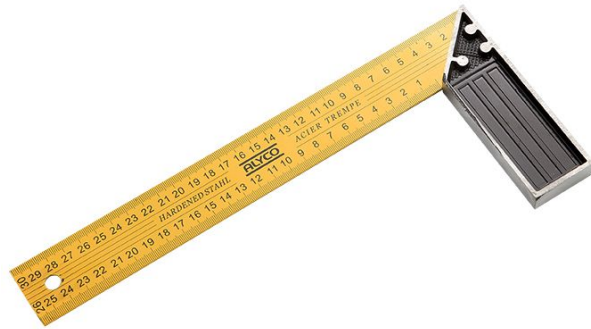

# ESCUADRA ACERO TEMPLADO M/ALUMINIO 600MM

Prendeluz S.L.

Precio: **9,47€**

Otras características

- Marca: Alyco

## Descripción del producto

-

[ESCUADRA ACERO TEMPLADO M/ALUMINIO 600MM](#)