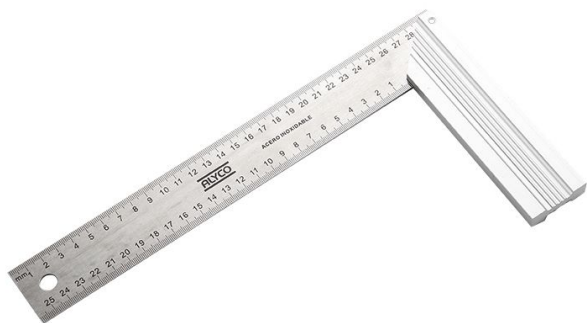

# ESCUADRA DE ACERO INOXIDABLE 400X180 MM, PERFECTA PARA MEDICIONES PRECISAS Y DURADERAS. SU RESISTENCIA A LA CORROSIÓN ASEGURA CALIDAD. IDEAL PARA EXPERTOS Y ENTUSIASTAS DEL BRICOLAJE.

Precio: **17,00€**

- Escuadra de acero inoxidable 400x180 mm para mediciones precisas. Su resistencia a la corrosión la hace ideal para proyectos de bricolaje y trabajos profesionales.
- Escuadra de acero inoxidable de 400x180 mm, diseñada para mediciones precisas. Su resistencia a la corrosión garantiza durabilidad, perfecta para profesionales y aficionados del bricolaje.
- **Otras características**  
Escuadra de acero inoxidable 400x180 mm, diseñada para mediciones precisas, su **\*\*resistencia a la corrosión\*\*** garantiza una herramienta de calidad, ideal para entusiastas del bricolaje.
- Escuadra de acero inoxidable 400x180 mm, diseñada para mediciones precisas. Su calidad superior garantiza durabilidad, ideal para proyectos tanto de expertos como de aficionados al bricolaje.
- Escuadra de acero inoxidable 400x180 mm, diseñada para mediciones precisas. Su durabilidad la convierte en la herramienta ideal para expertos y entusiastas del bricolaje.

## Descripción del producto

La escuadra de acero inoxidable de 400x180 mm es la herramienta perfecta para quienes buscan precisión y durabilidad en sus mediciones. Fabricada con material de alta calidad, esta escuadra ofrece una resistencia excepcional a la corrosión, lo que garantiza su longevidad y rendimiento en diversas condiciones de trabajo. Su diseño ergonómico y funcional la convierte en un accesorio indispensable tanto para profesionales del sector como para entusiastas del bricolaje que valoran la exactitud en sus proyectos. Ya sea en tareas de carpintería, metalurgia o diseño, esta escuadra asegura líneas rectas y ángulos perfectos, facilitando el trabajo y mejorando los resultados finales. Con la escuadra de acero inoxidable, podrá realizar mediciones confiables y mantener la calidad en cada uno de sus trabajos.