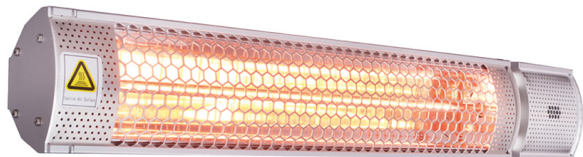

# ESTUFA CON INFRARROJO PARA EXTERIOR CON MANDO 2000W, ESTUFA DE PARED CON EMISIÓN INSTANTÁNEA, SILENCIOSO

Precio: **139,79€**

- → Estufa 2000w con infrarrojo para exterior, posibilidad de colocar sobre trípode, con el accesorio
- → estufa de pared con emisión instantánea, con mando a distancia para configurar
- → Medidas 67 x 10 x 7 cm. La estufa debe estar instalada al menos 1,80 m sobre el suelo.

## Otras características

- Marca: Electrobilsa

## Descripción del producto

-

Estufa con infrarrojo para exterior con mando 2000w, estufa de pared con emisión instantánea, silencioso