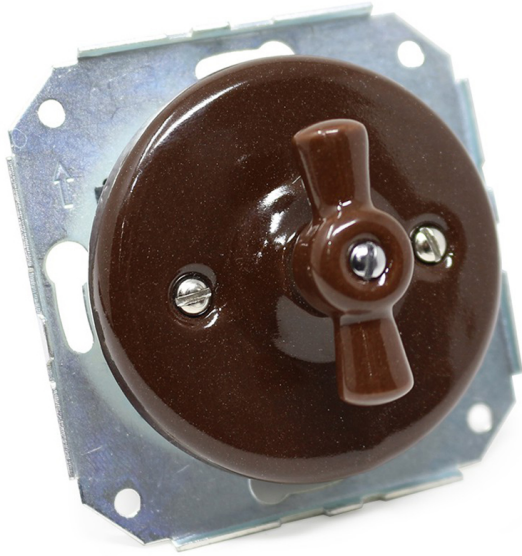

INTERRUPTOR/CONMUTADOR DE EMPOTRAR EN PARED, INTERRUPTOR DE PORCELANA MARRÓN, INTERRUPTOR SIN MARCO

Precio: **20,22€**

- → Interruptor conmutador marrón de porcelana
- → Para empotrar en pared, 250V 10A
- → Fabricado en porcelana color marrón sin marco, estilo vintage. Para su instalación es necesario incorporar un marco (no incluido).
- → Al ser interruptor conmutador permite encender y apagar la luz desde dos puntos distintos.
- → Dimensiones: dimensión largo 70 mm, dimensión ancho 70 mm, dimensión alto 62 mm.
- Marca: Electrobilsa

Descripción del producto

-

[Interruptor/conmutador de empotrar en pared, interruptor de porcelana marrón, interruptor sin marco](#)