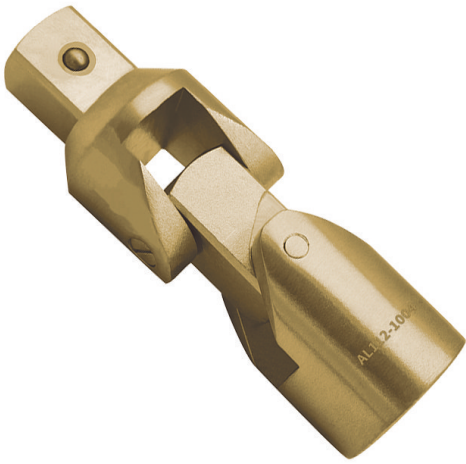

# JUNTA UNIVERSAL 3/4" CU-BE: CONEXIÓN ROBUSTA Y VERSÁTIL PARA SISTEMAS DE PLOMERÍA. RESISTENTE A ALTAS PRESIONES Y TEMPERATURAS, IDEAL PARA DIVERSAS INSTALACIONES. ¡CALIDAD ASEGURADA!

Precio: **419,58€**

- Junta Universal 3/4" CU-BE: diseñada para altas temperaturas, esta conexión garantiza durabilidad y desempeño en diversas aplicaciones de plomería. ¡Calidad asegurada!
- Junta Universal 3/4" CU-BE: conexión resistente a altas temperaturas, perfecta para sistemas de plomería exigentes. Su calidad garantiza durabilidad y rendimiento en cada instalación.
- Junta Universal 3/4" CU-BE: fabricada con materiales resistentes, proporciona una conexión segura en sistemas de plomería, garantizando durabilidad ante altas presiones y temperaturas. ¡Calidad asegurada!
- Junta Universal 3/4" CU-BE: conexión de alta resistencia, ideal para sistemas de plomería, garantizando durabilidad bajo altas presiones y temperaturas. ¡Aprovecha su calidad superior!
- Conexión robusta y versátil, la Junta Universal 3/4" CU-BE es resistente a altas temperaturas, perfecta para instalaciones de plomería que requieren calidad y durabilidad. ¡Confiabilidad garantizada!