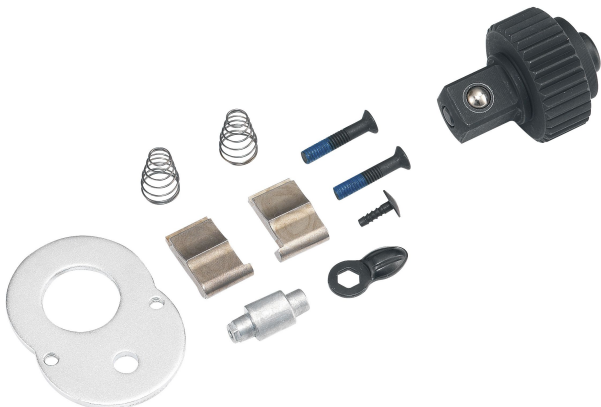

KIT DE REPARACIÓN PARA LLAVE 192945: SOLUCIÓN PERFECTA PARA RESTAURAR LA FUNCIONALIDAD DE TU LLAVE. INCLUYE TODO LO NECESARIO PARA UN AJUSTE FÁCIL Y DURADERO. AHORRA TIEMPO Y DINERO.

Precio: **65,23€**

- Repara tu llave con el KIT DE REPARACIÓN. Contiene todos los componentes esenciales para un ajuste preciso, garantizando durabilidad y ahorrando tiempo y dinero.
- Kit de reparación 192945: Incluye herramientas específicas para un ajuste preciso, garantizando la restauración efectiva de la llave y optimizando su durabilidad. Ahorra tiempo y dinero.
- **Otras características**
Kit de reparación para llave 192945: Ideal para restaurar tu llave con un ajuste fácil. Incluye todas las piezas necesarias para un resultado duradero. Ahorra tiempo y dinero.
- KIT DE REPARACIÓN PARA LLAVE 192945: Incluye herramientas especializadas que garantizan un ajuste preciso, permitiéndote restaurar tu llave de manera fácil y eficiente. Ahorra tiempo y dinero.
- KIT DE REPARACIÓN PARA LLAVE 192945: Con su diseño compacto, este kit incluye herramientas precisas que facilitan un ajuste rápido y eficiente, ahorrándote tiempo y dinero en reparaciones.

Descripción del producto

KIT DE REPARACIÓN PARA LLAVE 192945: La solución ideal para devolver la funcionalidad de tu llave de manera efectiva y rápida. Este completo kit incluye todos los elementos necesarios para realizar ajustes de forma sencilla y duradera. Con herramientas específicas y piezas de repuesto de alta calidad, podrás reparar tu llave sin complicaciones. Disfruta de un proceso de restauración que te permite ahorrar tiempo y dinero, evitando la necesidad de reemplazos costosos. Con el KIT DE REPARACIÓN PARA LLAVE 192945, garantizarás un funcionamiento óptimo de tu llave, prolongando su vida útil y asegurando que esté siempre lista para su uso. No dejes que una llave dañada te detenga, recupera su eficiencia con este práctico kit y mantén la seguridad de tu hogar o vehículo.