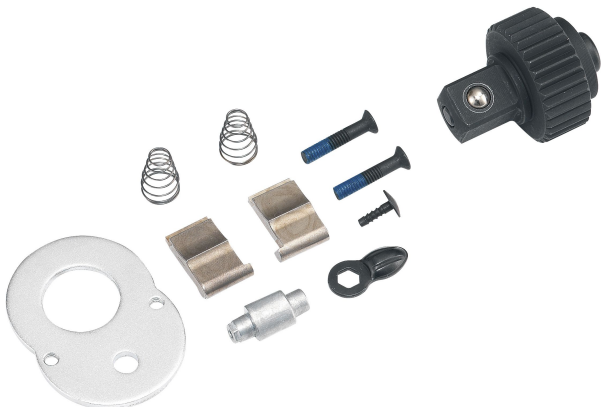

KIT DE REPARACIÓN PARA LLAVE 192920: SOLUCIONA DE FORMA EFECTIVA LOS PROBLEMAS DE FUNCIONAMIENTO DE TU LLAVE. INCLUYE TODAS LAS PIEZAS NECESARIAS PARA UNA REPARACIÓN DURADERA Y PRÁCTICA.

Precio: **15,20€**

- Kit de Reparación para Llave 192920: Resuelve problemas de funcionamiento con su *junta completa*, asegurando una solución duradera y práctica para tu llave.
- Kit de Reparación para Llave 192920: Incluye un resorte de alta resistencia para asegurar un funcionamiento óptimo. Resuelve problemas de manera efectiva y ofrece una solución duradera.
- Kit de Reparación para Llave 192920: Incluye un sistema de ajuste preciso** para garantizar que tu llave funcione correctamente, ofreciendo una solución duradera y efectiva para tus problemas.
- Kit de Reparación para Llave 192920: Incluye un **resorte de alta resistencia** que garantiza un funcionamiento óptimo y duradero de tu llave, resolviendo problemas de manera efectiva.
- Kit de Reparación para Llave 192920: Incluye juntas y resortes para devolver el funcionamiento óptimo a tu llave, garantizando una reparación duradera y práctica en todo momento.

Descripción del producto

Optimiza el rendimiento de tu llave con el Kit de Reparación 192920, diseñado para resolver de manera eficaz los problemas de funcionamiento que puedan surgir. Este completo kit incluye todas las piezas necesarias para llevar a cabo una reparación eficiente y duradera, asegurando que tu llave vuelva a operar al máximo. El Kit de Reparación para Llave 192920 es ideal para quienes buscan una solución práctica y económica. Ya sea que enfrentes dificultades como un cierre ineficaz o un giro errático, este conjunto te proporciona los componentes que necesitas para restablecer la funcionalidad de tu llave. Con un diseño pensado para facilitar la reparación, cada pieza es de alta calidad, garantizando una larga vida útil y un ajuste perfecto. No más preocupaciones por el mal estado de tu llave; con el kit de reparación, podrás hacerlo tú mismo sin necesidad de recurrir a servicios externos. Ahorra tiempo y esfuerzo con una solución todo en uno que devuelve la eficiencia a tu herramienta. Aprovecha la oportunidad de mantener tu llave en óptimas condiciones y disfrutar de un funcionamiento fluido con el Kit de Reparación 192920. Ideal para profesionales y aficionados al bricolaje, este kit es una inversión inteligente para asegurar el correcto funcionamiento de tu llave en todo momento.

[Kit de Reparación para Llave 192920: Soluciona de forma efectiva los problemas de funcionamiento de tu llave. Incluye todas las piezas necesarias para una reparación duradera y práctica.](#)