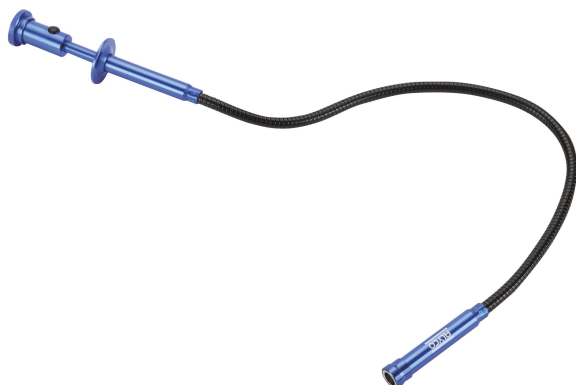

LÁMPARA PINZA FLEXIBLE CON LED, PERFECTA PARA ILUMINAR Y SOSTENER OBJETOS EN LUGARES OSCUROS. SU DISEÑO AJUSTABLE FACILITA LA POSICIÓN DE LUZ, IDEAL PARA TRABAJOS DE DETALLE Y PRECISIÓN.

Precio: **16,35€**

- Lámpara pinza flexible con LED, su diseño permite una iluminación precisa, ideal para trabajos de detalle en espacios oscuros y difíciles de alcanzar.
- Lámpara pinza flexible con LED, ideal para iluminar espacios reducidos. Su brazo ajustable permite orientaciones precisas de la luz, perfecta para trabajos de detalle en áreas oscuras.
- Lámpara pinza flexible con LED que ofrece un diseño ajustable, permitiendo colocar la luz en la posición perfecta para trabajos de detalle y precisión en lugares oscuros.
- Lámpara pinza flexible con LED, su diseño ajustable permite iluminar con precisión en lugares oscuros, haciéndola ideal para trabajos minuciosos y detalles exigentes.
- Lámpara pinza flexible con LED, su diseño ajustable permite una iluminación precisa, ideal para trabajos de detalle en espacios reducidos y oscuros.