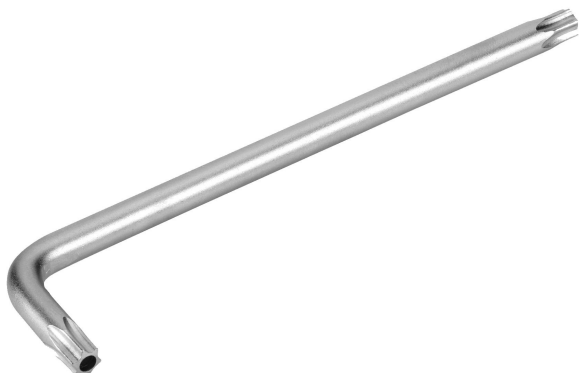

LLAVE ACODADA TORX INVIOLABLE T15: HERRAMIENTA ROBUSTA Y DE ALTA PRECISIÓN, IDEAL PARA TRABAJOS QUE REQUIEREN SEGURIDAD Y DURABILIDAD. DISEÑADA PARA UN AJUSTE PERFECTO Y FÁCIL MANEJO.

Precio: **7,14€**

- Llave acodada Torx inviolable T15, con diseño ergonómico que facilita el manejo, ideal para trabajos que requieren un ajuste seguro y resistente. Perfecta para profesionales exigentes.
 - Llave acodada Torx inviolable T15, una herramienta robusta y precisa, perfecta para asegurar un ajuste perfecto en trabajos que exigen alta seguridad y resistencia.
- Otras características:
- Llave acodada Torx inviolable T15: herramienta robusta. Diseñada para un ajuste perfecto, ideal para trabajos que demandan seguridad gracias a su alta precisión y durabilidad.
 - Llave acodada Torx T15, diseñada con alta precisión y durabilidad, perfecta para trabajos que exigen seguridad y un ajuste ideal en entornos profesionales.
 - Llave acodada Torx inviolable T15: herramienta robusta perfecta para trabajos de seguridad, garantizando durabilidad y un ajuste preciso que facilita su manejo.