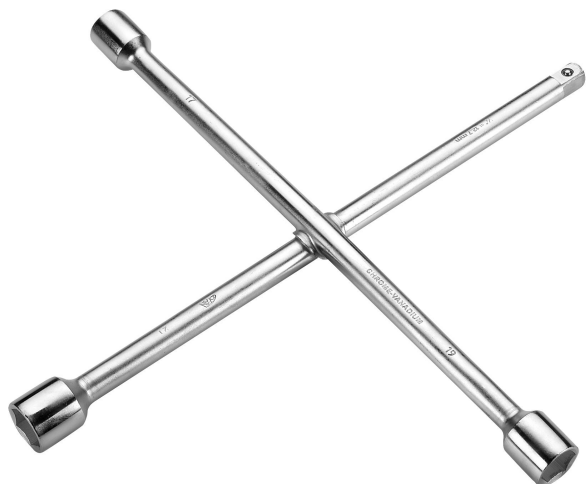

LLAVE EN CRUZ 17-19-22 MM + 1/2"

Prendeluz S.L.

Precio: **35,26€**

Otras características

- Marca: Alyco

Descripción del producto

-

[LLAVE EN CRUZ 17-19-22 MM + 1/2"](#)