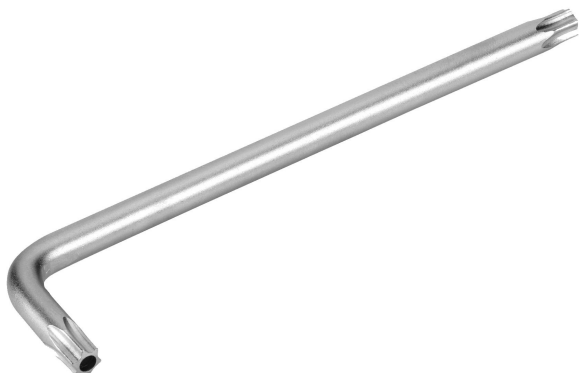

LLAVE TORX T25 IRROMPIBLE: LA HERRAMIENTA PERFECTA PARA TRABAJOS DE ALTA SEGURIDAD. SU DISEÑO ERGONÓMICO Y DURABILIDAD ASEGURAN UN RENDIMIENTO EXCEPCIONAL PARA PROFESIONALES.

Precio: **7,16€**

- LLAVE TORX T25 IRROMPIBLE: Su diseño ergonómico permite un uso cómodo y prolongado, ideal para trabajos de alta seguridad. Perfecta para profesionales que buscan durabilidad y rendimiento excepcional.
- Llave Torx T25 irrompible: diseñada para trabajos de alta seguridad, su durabilidad sobresaliente garantiza un rendimiento excepcional. Ideal para quienes buscan calidad y resistencia.
- Llave Torx T25 irrompible, diseñada para trabajos de alta seguridad. Su resistencia única la hace ideal para profesionales que buscan durabilidad y rendimiento excepcional en cada tarea.
- Llave Torx T25 irrompible, diseñada para ofrecer durabilidad excepcional en trabajos de alta seguridad. Su agarre ergonómico la hace ideal para profesionales que buscan confianza en sus herramientas.
- LLAVE TORX T25 IRROMPIBLE: Diseñada para resistir, su durabilidad excepcional la hace indispensable en trabajos de máxima seguridad. Ideal para profesionales que buscan calidad y eficiencia.