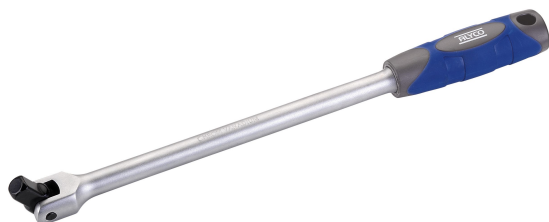

# MANGO ARTICULADO 1/2": CONECTA Y AJUSTA CON FACILIDAD EN CUALQUIER PROYECTO. SU DISEÑO VERSÁTIL OFRECE MAYOR MANIOBRABILIDAD, PERFECTO PARA ESPACIOS REDUCIDOS SUJETA DE FORMA SEGURA.

Precio: **35,79€**

- Mango articulado 1/2": Su diseño versátil permite una conexión sencilla y ajuste en espacios reducidos, brindando una sujeción segura y óptima en cualquier proyecto.
- Mango articulado 1/2": Su diseño versátil permite una conexión y ajuste fácil, ideal para proyectos en espacios reducidos, garantizando sujeción segura y maniobrabilidad.
- **Otras características**
  - **Ajuste rápido**: Su diseño versátil permite un ajuste rápido en proyectos, ofreciendo una maniobrabilidad excepcional en espacios reducidos y sujeta de manera segura.
  - Mango articulado 1/2": Su diseño versátil permite una conexión y ajuste fáciles, ideal para trabajar en espacios reducidos y garantizar sujeciones seguras en cualquier proyecto.
  - Mango articulado 1/2": Su diseño versátil permite una conexión fácil en proyectos diversos, garantizando un ajuste seguro incluso en espacios reducidos. Ideal para la maniobrabilidad.

## Descripción del producto

El mango articulado de 1/2" es la herramienta ideal para facilitar la conexión y ajuste en todo tipo de proyectos. Su diseño innovador y versátil permite una mayor maniobrabilidad, haciendo que sea perfecto para trabajar en espacios reducidos donde otras herramientas podrían resultar incómodas. Este mango se sujeta de forma segura, proporcionando una experiencia de uso eficiente y sin complicaciones. Con él, podrás realizar tus tareas con mayor precisión y comodidad, optimizando cada movimiento. Ideal tanto para profesionales como para aficionados al bricolaje, el mango articulado garantiza que ninguna esquina o rincón quede fuera de tu alcance. Aumenta tu eficacia y disfruta de la facilidad que brinda este producto en cada proyecto que emprendas.