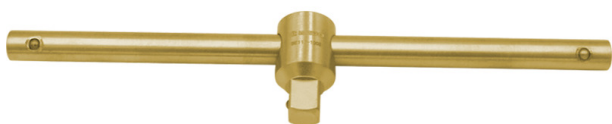

MANGO T DE 1" CU-BE: IDEAL PARA TUS PROYECTOS. SU ROBUSTO Y VERSÁTIL DISEÑO GARANTIZA UN AJUSTE SEGURO Y UNA INSTALACIÓN SENCILLA, PERFECTO PARA CONSTRUCCIÓN Y DIVERSAS APLICACIONES.

Precio: **603,25€**

- Mango T de 1" CU-BE: su robusto diseño asegura un ajuste seguro, facilitando la instalación en proyectos de construcción y diversas aplicaciones. Ideal para quienes buscan calidad y versatilidad.
- Mango T de 1" CU-BE: su robusto diseño ofrece una conexión fiable, asegurando un ajuste seguro para tus proyectos de construcción y diversas aplicaciones. Ideal para instalaciones sencillas.
- Mango T de 1" CU-BE: Su robusto diseño asegura un ajuste seguro, ideal para construir con confianza. Perfecto para diversas aplicaciones en proyectos exigentes.
- Mango T de 1" CU-BE: su robusto diseño asegura un ajuste seguro en construcción, siendo versátil para diversas aplicaciones, lo que lo convierte en un aliado perfecto para tus proyectos.
- Mango T de 1" CU-BE: su robustez proporciona un ajuste seguro, ideal para proyectos de construcción que requieren confiabilidad en cada instalación y aplicación.

Descripción del producto

Mango T de 1" CU-BE: la solución perfecta para todos tus proyectos de construcción. Con un diseño robusto y versátil, este manguito garantiza un ajuste seguro que se adapta a diversas aplicaciones, facilitando la instalación en cualquier entorno. Su construcción de alta calidad asegura durabilidad y resistencia, lo que lo convierte en un componente esencial para profesionales y aficionados del bricolaje. Con el Mango T de 1", podrás optimizar tus trabajos y lograr resultados excepcionales en cada tarea. Ideal para mejorar la eficiencia en la instalación de tuberías y sistemas, su fácil manejo y versatilidad hacen que sea una herramienta indispensable en tu kit. No importa el desafío que enfrentes, el Mango T de 1" CU-BE es tu mejor aliado para una ejecución impecable.