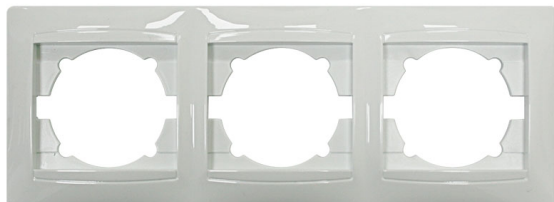

# MARCO TRIPLE EMPOTRABLE SERIE PREMIUM (ORIENTACIÓN VERTICAL)

Precio: **1,74€**

- Calidad

Otras características

- Marca: Electro dh

## Descripción del producto

Marco triple color blanco, orientación vertical

[Marco triple empotrable serie premium \(orientación vertical\)](#)