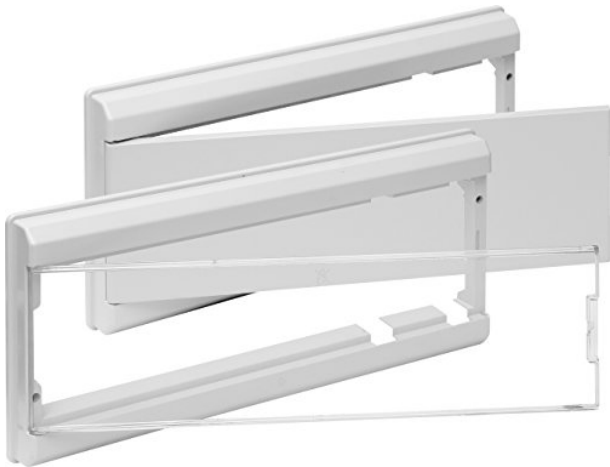

MARCO Y PUERTA EN COLOR MARFIL PARA CAJA DE ICP, IDEAL PARA INSTALACIÓN EN OBRAS Y PROYECTOS DE CONSTRUCCIÓN.

Precio: **31,73€**

- Marco y puerta marfil
- Para cajas de distribución y cajas con comp. precintable de la Serie Clásica
- Profundidad del marco 40 mm
- Recambio

Otras características

- Marca: Gyemo

Descripción del producto

Marco y puerta en color marfil para caja de ICP, ideal para instalación en obras y proyectos de construcción.