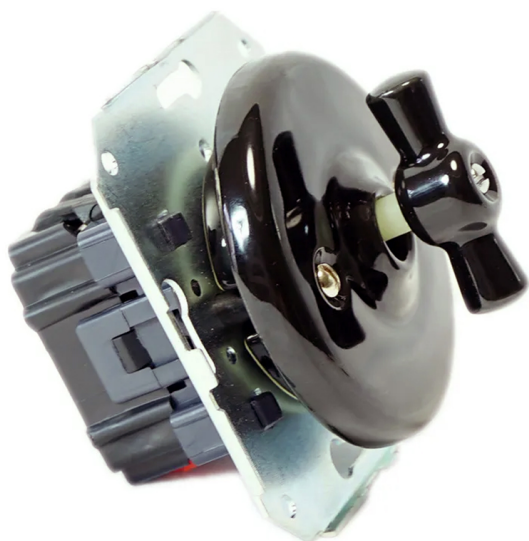

MECANISMOS ELÉCTRICOS SERIE PORCELANA 2902000-N CONMUTADOR EMPOTRABLE PORCELANA NEGRA

Precio: **20,22€**

- Mecanismos eléctricos Simón - Serie Simón

Otras características

- Marca: Electrobilsa

Descripción del producto

-

[Mecanismos eléctricos Serie Porcelana 2902000-N CONMUTADOR EMPOTRABLE PORCELANA NEGRA](#)