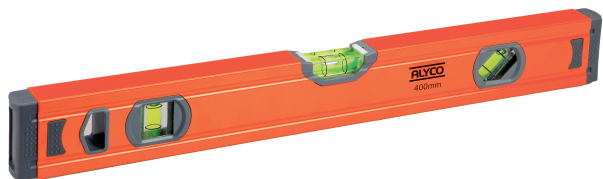

NIVEL DE BURBUJA 100CM ALYCO NARANJA: EXCELENTE PRECISIÓN Y DURABILIDAD. IDEAL PARA QUIENES VALORAN CALIDAD EN CONSTRUCCIÓN. UN ESENCIAL PARA PROFESIONALES DEL SECTOR.

Precio: **20,03€**

- Nivel de burbuja 100cm ALYCO Naranja: Destaca por su excelente precisión, siendo ideal para profesionales que buscan calidad y durabilidad en el sector de la construcción.
- Nivel de burbuja ALYCO de 100cm en color Naranja: Garantiza gran precisión en tus proyectos. Ideal para profesionales que exigen calidad en el trabajo de construcción y medición.
- Nivel de burbuja 100cm ALYCO Naranja: Ofrece una excelente precisión, garantizando que tus obras se realicen con la máxima exactitud. Un esencial para cualquier profesional de la construcción.
- Nivel de burbuja 100cm ALYCO Naranja: Su diseño ergonómico garantiza un manejo cómodo. Perfecto para quienes buscan precisión y calidad en cada medición. Ideal para profesionales de la construcción.
- Nivel de burbuja 100cm ALYCO Naranja: Su diseño de alta visibilidad garantiza una lectura fácil y rápida. Perfecto para profesionales que necesitan precisión en sus proyectos de construcción.