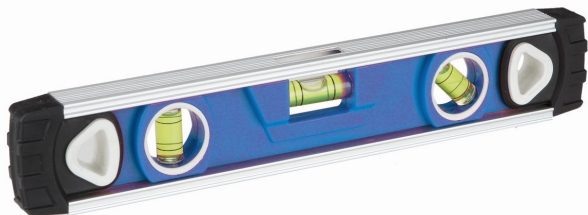

NIVEL MAGNÉTICO TUBULAR 235 MM: HERRAMIENTA DURADERA Y FIABLE PARA NIVELAR SUPERFICIES. SU DISEÑO COMPACTO Y POTENTES IMANES ASEGURAN COMODIDAD Y EFICIENCIA EN PROYECTOS.

Precio: **7,95€**

- Nivel Magnético Tubular 235 mm: su diseño compacto facilita el transporte y almacenamiento, mientras que sus potentes imanes aseguran un nivelado preciso y seguro en cada proyecto.
- Nivel Magnético Tubular 235 mm: Su diseño compacto permite un manejo ágil y preciso, mientras que los potentes imanes garantizan que se mantenga en su lugar durante cualquier trabajo de nivelación.
- Nivel Magnético Tubular 235 mm: su diseño compacto y potentes imanes ofrecen fiabilidad y precisión. Ideal para nivelar superficies en todo tipo de proyectos de construcción.
- Nivel Magnético Tubular 235 mm: su diseño compacto permite un fácil manejo y transporte, ideal para asegurar la precisión y eficiencia en proyectos de nivelación.
- Nivel Magnético Tubular 235 mm: herramienta compacta y precisa que, gracias a sus potentes imanes, garantiza un nivelado eficiente y cómodo en cualquier proyecto de construcción.

Descripción del producto

Presentamos el Nivel Magnético Tubular de 235 mm, una herramienta esencial para lograr la precisión en tus proyectos de nivelación. Con su diseño compacto, este nivel es fácil de manejar y transportar, lo que lo convierte en el compañero ideal para profesionales y aficionados al bricolaje. Equipado con potentes imanes en su base, proporciona una sujeción firme en superficies metálicas, garantizando comodidad y estabilidad mientras trabajas. Su durabilidad asegura un rendimiento fiable a largo plazo, permitiéndote realizar mediciones precisas en cualquier tipo de superficie. Con el Nivel Magnético Tubular de 235 mm, alcanzar la perfección en tus proyectos nunca ha sido tan sencillo y eficiente.