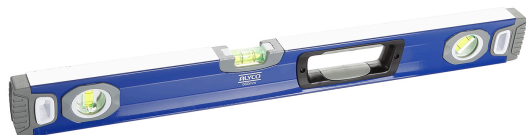

- Nivel Magnético Tubular de 1000 mm con 3 Frascos: cuenta con una robusta estructura que asegura durabilidad, ideal para brindar mediciones precisas en cualquier obra de construcción.
- Nivel Magnético Tubular de 1000 mm con 3 Frascos: su potente imán proporciona una sujeción firme en superficies metálicas, ideal para lograr mediciones precisas en cualquier obra.
- Nivel Magnético Tubular de 1000 mm con 3 Frascos: su potente imán asegura una sujeción robusta en metales, ideal para lograr mediciones precisas en cualquier obra.
- Nivel Magnético Tubular de 1000 mm con 3 Frascos: su potente imán ofrece sujeción en metales, asegurando mediciones precisas en tus proyectos de construcción. Ideal para obras.
- Nivel Magnético Tubular de 1000 mm con 3 Frascos, ideal para colegas de la construcción. Su potente imán asegura una sujeción firme en metal, facilitando mediciones precisas en obras.

Descripción del producto

Descubre el Nivel Magnético Tubular de 1000 mm con 3 Frascos, una herramienta imprescindible para quienes demandan precisión en sus mediciones. Diseñado con una robusta estructura, este nivel cuenta con un potente imán que asegura una sujeción firme en superficies metálicas, lo que lo convierte en el aliado perfecto para todo tipo de obras y proyectos de construcción. Su diseño tubular proporciona una nivelación óptima, mientras que los tres frascos permiten una fácil lectura y verificación de la horizontalidad y verticalidad. Ya seas un profesional del sector o un entusiasta del bricolaje, este nivel magnético te proporcionará resultados confiables en cada uso. Ideal para trabajos en interiores y exteriores, su capacidad para adherirse a metales facilita su uso en diversas aplicaciones, asegurando que tus instalaciones y montajes se realicen con la máxima precisión. Con el Nivel Magnético Tubular de 1000 mm, tus proyectos estarán siempre alineados y nivelados. No te conformes con menos, invierte en calidad y precisión para obtener los mejores resultados en cada tarea.

[Nivel Magnético Tubular de 1000 mm con 3 Frascos: herramienta esencial para mediciones precisas. Su robusta estructura y potente imán garantizan sujeción en metales, perfecto para obras.](#)