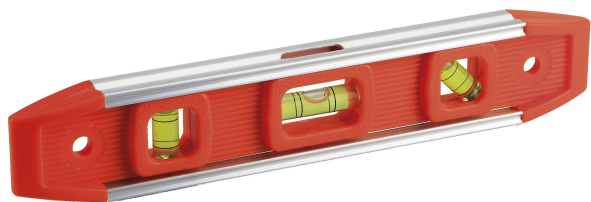

NIVEL MAGNÉTICO TORPEDO 235MM ALYCO NARANJA: COMPACTO Y RESISTENTE, OFRECE MEDICIONES PRECISAS. PERFECTO PARA CARPINTEROS Y CONSTRUCTORES. ¡ESENCIAL PARA PROFESIONALES EN SU OFICIO!

Precio: **3,84€**

- NIVEL MAGNÉTICO TORPEDO 235MM ALYCO NARANJA: Su imán potente lo mantiene firme en superficies metálicas, garantizando mediciones precisas. Ideal para carpinteros y constructores. ¡Un aliado esencial!
- NIVEL MAGNÉTICO TORPEDO 235MM ALYCO NARANJA: Su diseño compacto y ligero facilita el transporte, ideal para conseguir mediciones precisas en cualquier proyecto de carpintería o construcción.
- NIVEL MAGNÉTICO TORPEDO 235MM ALYCO NARANJA: Su diseño compacto facilita el transporte y uso en cualquier proyecto, siendo una herramienta esencial para carpinteros y constructores.
- El nivel magnético Torpedo de 235mm de Alyco en naranja es compacto y resistente, garantizando mediciones precisas. Ideal para carpinteros y constructores que buscan calidad.
- NIVEL MAGNÉTICO TORPEDO 235MM ALYCO NARANJA: Su diseño compacto y su resistencia lo hacen ideal para obtener mediciones precisas, un aliado indispensable para carpinteros y constructores.

Descripción del producto

Descubre el nivel magnético torpedoes de 235 mm de Alyco, una herramienta compacta y resistente que se ha diseñado para proporcionar mediciones precisas en cualquier proyecto. Su diseño ergonómico y su material duradero hacen de este nivel una pieza esencial para carpinteros, constructores y todos aquellos que trabajan en la construcción y remodelación. Con su color naranja brillante, es fácilmente visible en cualquier entorno de trabajo, minimizando el riesgo de pérdida. Equipado con burbujas de nivel visibles en múltiples ángulos, permite verificar la horizontalidad y verticalidad con gran exactitud. Su tamaño compacto facilita su transporte y almacenamiento, sin sacrificar rendimiento ni precisión. Ideal para uso profesional, este nivel magnético se adapta perfectamente a diferentes superficies y proporciona la confianza que necesitas para llevar a cabo tus trabajos con la mayor calidad. No dejes que las mediciones imprecisas comprometan tus proyectos: el nivel magnético torpedoes Alyco es tu aliado perfecto en el oficio. ¡Eleva tus estándares y asegúrate de que cada proyecto esté en su lugar con esta herramienta imprescindible!

NIVEL MAGNÉTICO TORPEDO 235MM ALYCO NARANJA: Compacto y resistente, ofrece mediciones precisas. Perfecto para carpinteros y constructores. ¡Esencial para profesionales en su oficio!