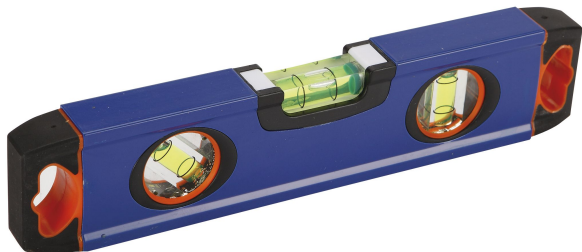

NIVEL TORPEDO 3 FOLAS MAGNÉTICO 235 MM: PRECISIÓN Y FACILIDAD EN CADA MEDICIÓN. IDEAL PARA TRABAJOS DE CONSTRUCCIÓN Y BRICOLAJE, SU DISEÑO MAGNÉTICO GARANTIZA ESTABILIDAD Y EXACTITUD.

Precio: **21,04€**

- NIVEL TORPEDO 3 FOLAS MAGNÉTICO 235 MM: Su diseño magnético ofrece estabilidad excepcional, haciendo que cada medición en construcción y bricolaje sea precisa y confiable.
- NIVEL TORPEDO 3 FOLAS MAGNÉTICO 235 MM: Su diseño magnético mejora la estabilidad en las mediciones, ofreciendo así una precisión excepcional ideal para construcción y bricolaje.
- Nivel Torpedo 3 Folas Magnético 235 mm: Su diseño magnético brinda estabilidad y precisión en cada medición, perfecto para trabajos de construcción y bricolaje.
- NIVEL TORPEDO 3 FILAS MAGNÉTICO 235 MM: Su diseño magnético proporciona una estabilidad incomparable, ideal para obtener mediciones precisas en cualquier tarea de construcción y bricolaje.
- Nivel Torpedo 3 Folas Magnético 235 mm: Su diseño magnético proporciona una estabilidad excepcional, asegurando mediciones precisas en tus proyectos de construcción y bricolaje.

Otras Características

Descripción del producto

NIVEL TORPEDO 3 FOLAS MAGNÉTICO 235 MM: La herramienta ideal para garantizar precisión y facilidad en cada medición. Diseñado específicamente para trabajos de construcción y bricolaje, este nivel torpedo cuenta con un diseño magnético que proporciona una estabilidad excepcional y una exactitud inigualable en tus proyectos. Con sus tres folas, permite lecturas fáciles y rápidas, asegurando resultados precisos en todo momento. Su tamaño compacto de 235 mm lo hace perfecto para llevar a cualquier lugar, y su robustez asegura durabilidad, soportando las exigencias del trabajo en el campo. Ya seas un profesional en la construcción o un aficionado al bricolaje, este nivel torpedo se convertirá en tu aliado indispensable. Mejora la calidad de tus trabajos y confía en la precisión que solo un nivel de alta calidad puede ofrecer. Ideal para alineaciones, nivelaciones y mediciones de todo tipo, el NIVEL TORPEDO 3 FOLAS MAGNÉTICO es la elección perfecta para quienes buscan resultados impecables.

NIVEL TORPEDO 3 FOLAS MAGNÉTICO 235 MM: Precisión y facilidad en cada medición. Ideal para trabajos de construcción y bricolaje, su diseño magnético garantiza estabilidad y exactitud.