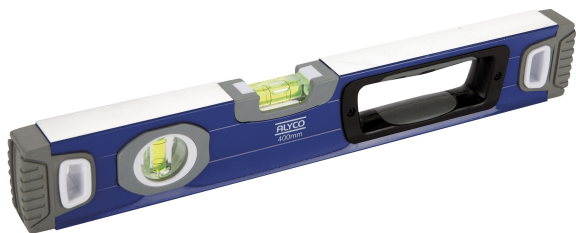

NIVEL TUBULAR 2 FIOLAS MAGNET 400 MM: HERRAMIENTA IDEAL PARA MEDICIONES PRECISAS. SU DISEÑO MAGNÉTICO PERMITE UNA FÁCIL SUJECIÓN Y SU PRECISIÓN GARANTIZA UN TRABAJO EFICIENTE.

Precio: **38,85€**

- Nivel Tubular 2 Fiolas Magnet 400 mm: Su diseño magnético asegura una sujeción firme, facilitando mediciones en superficies metálicas para un trabajo eficiente y preciso.
- Nivel Tubular 2 Fiolas Magnet 400 mm: su diseño magnético garantiza una sujeción sencilla, permitiendo así que las mediciones sean precisas y el trabajo sea más eficiente.
- Nivel Tubular 2 Fiolas Magnet 400 mm: Su diseño magnético permite una sujeción eficiente, haciendo de esta herramienta la opción ideal para lograr mediciones precisas en cualquier proyecto.
- Nivel Tubular 2 Fiolas Magnet 400 mm: destaca por su diseño magnético que asegura una sujeción firme, permitiendo realizar mediciones precisas de manera rápida y eficiente.
- Nivel Tubular 2 Fiolas Magnet 400 mm: destaca por su diseño magnético que facilita la sujeción, asegurando mediciones precisas y un trabajo eficiente en cualquier proyecto.

Descripción del producto

El Nivel Tubular 2 Fiolas Magnet de 400 mm es la herramienta perfecta para quienes buscan mediciones precisas en sus proyectos. Su diseño innovador incluye imanes que permiten una sujeción fácil y segura a superficies metálicas, lo que facilita su uso en diversas aplicaciones. Con una longitud de 400 mm, este nivel tubular es compacto y ligero, ideal para transportarlo y utilizarlo en distintas obras o tareas de bricolaje. La precisión del Nivel Tubular se traduce en resultados eficientes, asegurando que cada medición sea exacta y fiable. Su fabricación de alta calidad garantiza durabilidad y resistencia, lo que lo convierte en un aliado indispensable tanto para profesionales como para aficionados al bricolaje. La combinación de fiabilidad y facilidad de uso hace de este nivel una herramienta esencial en cualquier kit de trabajo. Con el Nivel Tubular 2 Fiolas Magnet, tendrás la confianza de que cada nivelación es correcta, mejorando la calidad de tus trabajos de construcción y reparación.

[Nivel Tubular 2 Fiolas Magnet 400 mm: herramienta ideal para mediciones precisas. Su diseño magnético permite una fácil sujeción y su precisión garantiza un trabajo eficiente.](#)