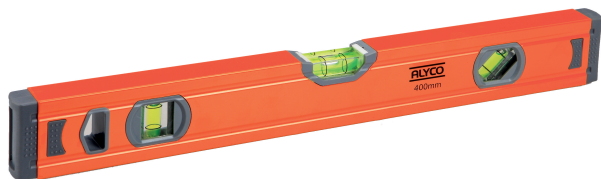

NIVEL TUBULAR 400MM ALYCO NARANJA, ESENCIAL PARA MEDICIONES EXACTAS Y TRABAJO PROFESIONAL. SU DISEÑO RESISTENTE Y COLOR BRILLANTE FACILITAN SU IDENTIFICACIÓN EN CUALQUIER ENTORNO LABORAL.

Precio: **11,76€**

- Nivel Tubular 400mm Alyco Naranja, ideal para trabajos de precisión. Su diseño resistente garantiza una larga durabilidad en entornos laborales, mientras que su color vibrante permite fácil localización.
- Nivel Tubular 400mm Alyco Naranja, clave para niveles precisos. Su tamaño compacto de 400 mm permite fácil transporte y uso en espacios reducidos, ideal para profesionales del sector.
- Nivel Tubular 400mm Alyco Naranja, diseñado para alta precisión. Su resistencia lo convierte en una herramienta fiable en cualquier entorno laboral. Su color brillante facilita su localización.
- Nivel Tubular 400mm Alyco Naranja, destaca por su resistencia, asegurando mediciones precisas en cualquier proyecto. Su brillante color facilita la ubicación en el entorno laboral.
- Nivel Tubular 400mm Alyco Naranja, perfecto para mediciones precisas. Su longitud de 400mm asegura un ajuste óptimo en diversas tareas, ideal para profesionales exigentes.

Descripción del producto

El Nivel Tubular 400mm Alyco en color Naranja es una herramienta imprescindible para quienes buscan mediciones precisas en su trabajo profesional. Su diseño resistente garantiza una larga durabilidad, incluso en condiciones exigentes, mientras que su color brillante facilita su identificación, evitando pérdidas en entornos laborales diversos. Con una longitud de 400 mm, es ideal para trabajos en espacios reducidos donde se requiere exactitud y confort en el manejo. Este nivel tubular no solo destaca por su funcionalidad, sino también por su ergonomía, permitiendo un uso cómodo durante largas jornadas. Equipado con burbujas de nivel de alta precisión, asegura resultados confiables en cada uso. Ya sea en la construcción, carpintería o labores de instalación, el Nivel Tubular Alyco es la elección perfecta para los profesionales que buscan calidad y desempeño en sus herramientas. Aumenta tu eficiencia y precisión con esta herramienta esencial que transformará tu manera de trabajar.

[Nivel Tubular 400mm Alyco Naranja, esencial para mediciones exactas y trabajo profesional. Su diseño resistente y color brillante facilitan su identificación en cualquier entorno laboral.](#)