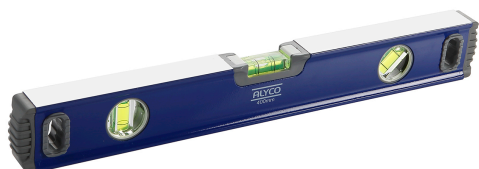

NIVEL TUBULAR ALYCO 500 MM: PRECISIÓN Y RESISTENCIA EN UN DISEÑO FUNCIONAL. PERFECTO PARA CONSTRUCCIÓN Y BRICOLAJE, ASEGURA MEDICIONES EXACTAS. ¡MEJORA TUS PROYECTOS CON CONFIANZA!

Precio: **16,70€**

- NIVEL TUBULAR ALYCO 500 mm: Ofrece una resistencia excepcional en su estructura. Ideal para construcción y bricolaje, garantiza mediciones precisas. ¡Impulsa tus proyectos con total fiabilidad!
- Nivel tubular ALYCO de 500 mm: Su precisión es esencial para garantizar mediciones exactas en tus proyectos de construcción y bricolaje. ¡Logra resultados profesionales con confianza!
- NIVEL TUBULAR ALYCO 500 mm: Su diseño funcional garantiza resistencia y precisión en cada medición, ideal para construcción y bricolaje. ¡Confía en tus proyectos!
- NIVEL TUBULAR ALYCO 500 mm: Su diseño funcional garantiza mediciones exactas. Ideal para construcción y bricolaje, eleva la precisión de tus proyectos con total confianza.
- NIVEL TUBULAR ALYCO 500 mm: Compacto y resistente, ideal para trabajos de construcción. Garantiza mediciones precisas y confiables. ¡Optimiza tus proyectos con esta herramienta esencial!

Descripción del producto

NIVEL TUBULAR ALYCO 500 mm: La herramienta ideal para quienes buscan precisión y resistencia en sus proyectos de construcción y bricolaje. Con un diseño funcional, este nivel tubular garantiza mediciones exactas, permitiéndote trabajar con confianza en cada etapa de tu proyecto. Su tamaño de 500 mm es perfecto para maniobrar en espacios reducidos mientras proporciona la estabilidad necesaria para lograr acabados perfectos. Mejora tus tareas de nivelación y asegúrate de que cada instalación y alineación sea impecable. Con el NIVEL TUBULAR ALYCO, podrás abordar cualquier desafío con la certeza de contar con un instrumento de calidad que respalda tu trabajo profesional o aficionado. ¡Da un paso adelante en tus proyectos y experimenta la diferencia con ALYCO!