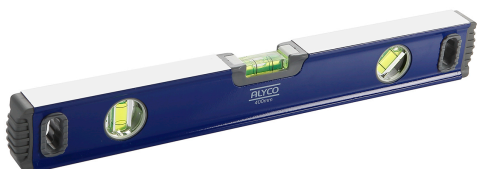

- Nivel Tubular ALYCO 800 mm: Su diseño ligero y su manejo, garantizando alineaciones precisas en cada uso, ideal tanto para expertos como para entusiastas del bricolaje.
- Nivel Tubular ALYCO 800 mm: Su diseño ligero facilita el transporte y uso en cualquier proyecto, garantizando alineaciones precisas. Ideal para profesionales y entusiastas del bricolaje.
- Nivel Tubular ALYCO 800 mm: Su diseño ligero y su manejo fácil y preciso, ideal para obtener alineaciones exactas en cualquier proyecto de bricolaje o trabajo profesional.
- Nivel Tubular ALYCO 800 mm: Su diseño ligero facilita su transporte, asegurando alineaciones precisas en tus proyectos. Ideal para profesionales y aficionados al bricolaje.
- Nivel Tubular ALYCO 800 mm: Su diseño ligero garantiza una fácil manipulación, ideal para mantener alineaciones precisas en todo tipo de proyectos de bricolaje.

Descripción del producto

El Nivel Tubular ALYCO de 800 mm es la herramienta esencial para lograr precisión excepcional en todos tus proyectos. Diseñado tanto para profesionales como para aficionados al bricolaje, este nivel combina un diseño ligero y durable, garantizando alineaciones exactas en cada uso. Sus viales de burbuja de alta visibilidad permiten lecturas claras y rápidas, facilitando la tarea de nivelar superficies con total confianza. La construcción robusta asegura una larga vida útil, incluso en entornos de trabajo exigentes. Con el Nivel Tubular ALYCO, lograr una alineación perfecta es más sencillo que nunca. Mejora tus resultados y asegúrate de que cada proyecto esté a la altura con esta herramienta indispensable. Ideal para trabajos en interiores y exteriores, es un compañero versátil que se adapta a tus necesidades de bricolaje y construcción. Con el ALYCO 800 mm, cada tarea se convierte en un ejercicio de precisión, ayudándote a alcanzar estándares profesionales en tu trabajo. No dejes nada al azar, confía en la calidad y precisión que solo el Nivel Tubular ALYCO puede ofrecer.