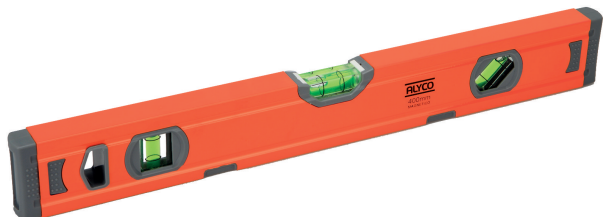

NIVEL TUBULAR MAGNÉTICO DE 400MM ALYCO EN COLOR NARANJA, PERFECTO PARA OBTENER NIVELES PRECISOS EN BRICOLAJE. IDEAL PARA PROFESIONALES Y AFICIONADOS QUE BUSCAN CALIDAD Y DURABILIDAD.

Precio: **14,16€**

1. Nivel tubular magnético de 400mm ALYCO en color naranja, diseñado para asegurar niveles exactos en bricolaje. Su magnetismo garantiza su sujeción en diversas superficies para un trabajo preciso.
   - Nivel tubular magnético de 400mm ALYCO en vibrante color naranja, ideal para alcanzar niveles precisos en tareas de bricolaje, ofreciendo calidad y durabilidad tanto a profesionales como a aficionados.
2. Otras características
3. Nivel tubular magnético de 400mm ALYCO en vibrante color naranja. Su precisión asegura resultados óptimos, siendo esencial tanto para expertos como para entusiastas del bricolaje.
   - Nivel tubular magnético de 400mm ALYCO color naranja, ideal para lograr mediciones precisas en bricolaje. Su diseño compacto ofrece una excelente durabilidad para profesionales y aficionados.
   - Nivel tubular magnético de 400mm ALYCO, en vibrante color naranja, ideal para conseguir mediciones precisas en bricolaje, brindando calidad y durabilidad a profesionales y aficionados.

Descripción del producto

Descubre el nivel tubular magnético ALYCO de 400mm, una herramienta indispensable para garantizar niveles precisos en todos tus proyectos de bricolaje. Con su vibrante color naranja, este nivel no solo es fácil de localizar en tu caja de herramientas, sino que también combina funcionalidad y estilo. Diseñado para satisfacer las necesidades de profesionales y aficionados, el nivel ALYCO destaca por su calidad y durabilidad, asegurando mediciones exactas en cada uso. Equipado con un potente sistema magnético, permite fijarse de forma segura a superficies metálicas, facilitando el trabajo en altura o en lugares de difícil acceso. Su construcción robusta y ligera asegura que puedas utilizarlo en cualquier situación sin comprometer su precisión. Ya sea que estés colgando cuadros, instalando estanterías o trabajando en proyectos más complejos, el nivel tubular magnético ALYCO es tu aliado perfecto. Aporta fiabilidad y exactitud, ayudándote a conseguir resultados profesionales en cada tarea. No te conformes con menos y confía en una herramienta que respalda tu habilidad y creatividad en el bricolaje. ¡Eleva tu experiencia de trabajo con el nivel ALYCO!

Nivel tubular magnético de 400mm ALYCO en color naranja, perfecto para obtener niveles precisos en bricolaje. Ideal para profesionales y aficionados que buscan calidad y durabilidad.