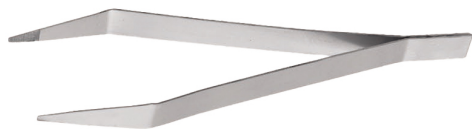

PINZA CURVA DE PRECISIÓN DE 150MM EN ACERO INOXIDABLE. PERFECTA PARA TRABAJOS DETALLADOS. SU DISEÑO ERGONÓMICO GARANTIZA UN AGARRE ÓPTIMO, IDEAL PARA LABORATORIOS Y MANUALIDADES.

Precio: **49,31€**

- Pinza Curva de Precisión de 150mm en acero inoxidable: su diseño ergonómico proporciona un agarre óptimo, ideal para tareas minuciosas en laboratorios y proyectos de manualidades.
- Pinza Curva de Precisión de 150mm en acero inoxidable, con diseño ergonómico que asegura un agarre cómodo, perfecta para realizar trabajos detallados en laboratorios y manualidades.
- Pinza Curva de Precisión de 150mm en acero inoxidable, con punta fina que permite un trabajo detallado y preciso, ideal para laboratorios y manualidades. Atractivo diseño ergonómico para un agarre cómodo.
- Pinza Curva de Precisión de 150mm en acero inoxidable: su diseño ergonómico proporciona un agarre óptimo, ideal para trabajos detallados en laboratorios y manualidades.
- Pinza Curva de Precisión de 150mm en acero inoxidable, con diseño ergonómico que proporciona un agarre óptimo, ideal para trabajos detallados en laboratorios y manualidades.