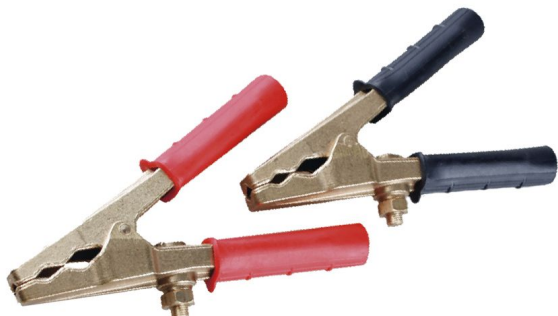

PINZAS DE BRONCE PARA 600 AMP, DIMENSIONES DE 100X155 MM. ESENCIALES PARA CONEXIONES SEGURAS Y EFICIENTES EN SISTEMAS ELÉCTRICOS. ¡GARANTÍA DE POTENCIA Y DURABILIDAD!

Precio: **40,80€**

- Pinzas de bronce para 600 Amp, con dimensiones de 100x155 mm. Su diseño robusto garantiza conexiones seguras y eficientes en sistemas eléctricos. ¡Potencia y durabilidad aseguradas!
- Pinzas de bronce de 100x155 mm, ideales para 600 Amp. Garantizan conexiones seguras y eficientes en sistemas eléctricos, combinando potencia y durabilidad en un solo producto.
- Pinzas de bronce de 100x155 mm, ideales para conexiones de 600 Amp. Aseguran eficacia en sistemas eléctricos. ¡Potencia y durabilidad garantizadas!
- Pinzas de bronce de 600 Amp, con unas robustas dimensiones de 100x155 mm, garantizan conexiones eléctricas seguras y eficientes. ¡Potencia y durabilidad aseguradas!
- Pinzas de bronce para 600 Amp, con dimensiones de 100x155 mm. Ideales para garantizar conexiones eléctricas seguras y eficientes. ¡Potencia y durabilidad aseguradas!