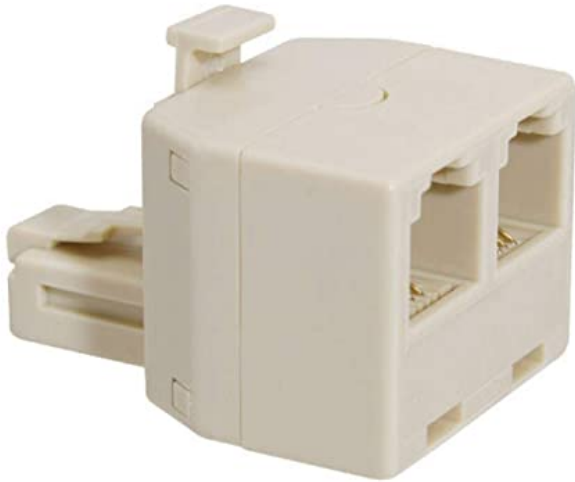

PROLONGADOR 7.5 MTS CON 2 SALIDAS, IDEAL PARA CONECTAR VARIOS DISPOSITIVOS ELÉCTRICOS EN ESPACIOS AMPLIOS.

Precio: 2,69€

- Cable plano recto de 7,50 m
- 2 salidas

Otras características

- Marca: Electrobilsa

Descripción del producto

Prolongador de cable telefónico RJ11 para duplicar la señal telefónica.

[Prolongador 7.5 mts con 2 salidas, ideal para conectar varios dispositivos eléctricos en espacios amplios.](#)